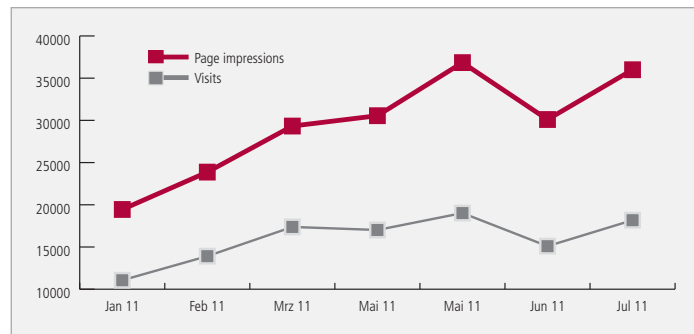

1. ZUGRIFFSKONTROLLE: IVW

2. NUTZUNGSDATEN:

Visits: 15.952/Monat
Page impressions: 29.448/Monat

1. PREISE UND WERBEFORMEN:

| Werbeform | Platzierung | Format/Größe in Pixel | Datenvolumen bis | TKP in € |
|---------------------|------------------------|-----------------------|------------------|-----------------|
| Full Banner | Vollbelegung | 468 x 60 | 80 KB | 49,- |
| Half Banner | Vollbelegung | 234 x 60 | 80 KB | 28,- |
| Leaderboard | Vollbelegung | 728 x 90 | 80 KB | 84,- |
| Wide Skyscraper | Vollbelegung | 160 x 600 | 80 KB | 99,- |
| Half Skyscraper | Vollbelegung | 160 x 300 | 80 KB | 64,- |
| Rectangle | Vollbelegung | 336 x 280 | 80 KB | 107,- |
| Footer Layer | nur Startseite möglich | 806 x 100 | 80 KB | 79,- |
| Text Ad „Aktuelles“ | nur Startseite möglich | 1.500 Zeichen + Bild | 80 KB | 520,- pro Monat |
| Text Ad „Top“ | nur Startseite möglich | 1.500 Zeichen + Bild | 80 KB | 720,- pro Monat |

*Weitere Formate und Special Ads auf Anfrage.

1. BANNERFORMATE:

Full Banner | 468 x 60 px
Platzierung: Vollbelegung
Datenvolumen bis 80 KB

Half Banner | 234 x 60 px
Platzierung: Vollbelegung
Datenvolumen bis 80 KB